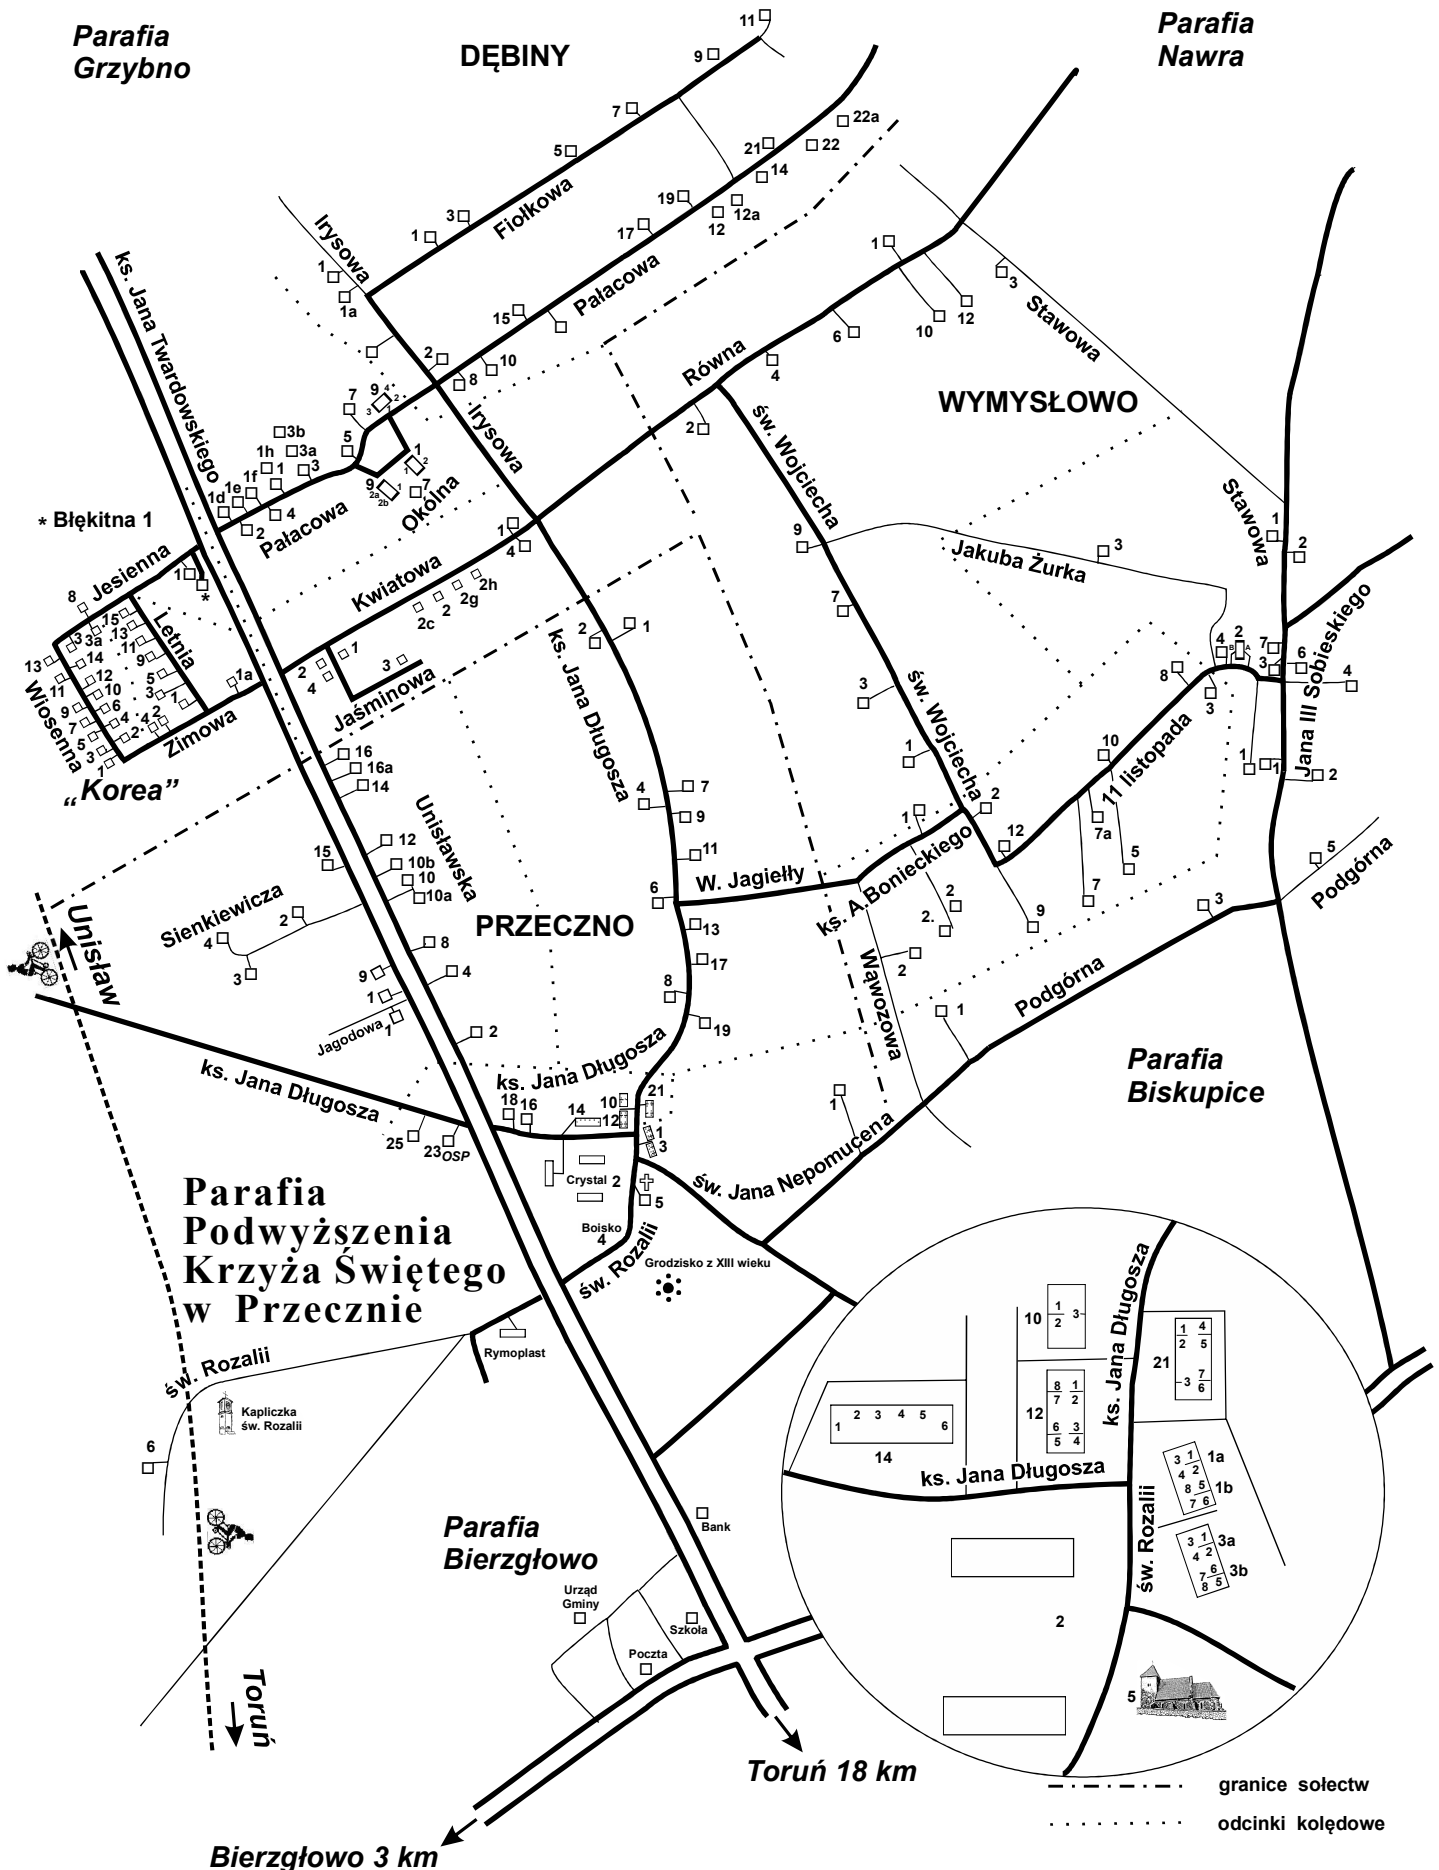

Parafia  
Grzybno

DĘBINY

Parafia  
Nawra

WYMSŁOWO

PRZECZNO

Parafia  
Biskupice

Parafia  
Podwyższenia  
Krzyża Świętego  
w Przecznie

Parafia  
Bierzgłowo

Toruń 18 km

Bierzgłowo 3 km

--- granice sołectw  
..... odcinki kolędowe