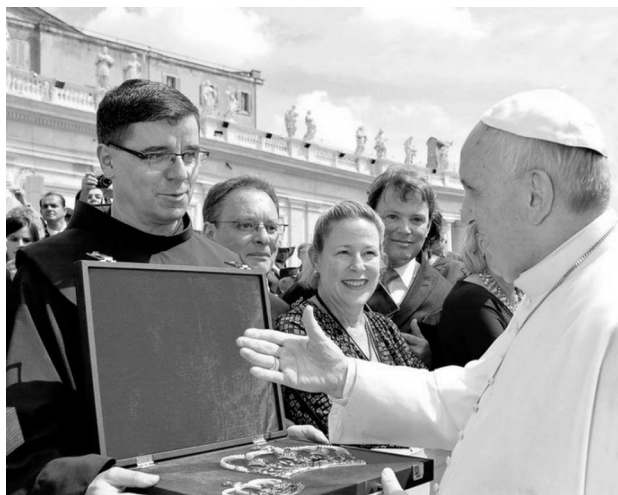

## Zapraszamy na koronację

Tegoroczne pielgrzymki Żywego Różańca rozpoczynają tradycyjnie pielgrzymka do sanktuarium Matki Bożej Różańcowej w Lisewie w sobotę 8 sierpnia.

Obraz z Torunia oraz pierwowiez w kościoła w Rzymie

Kolejna pielgrzymka związana będzie z koronacją obrazu Niepokalanej Królowej Rodzin w Toruniu na Podgórzu w sobotę 22 sierpnia.

Obraz Matki Bożej Podgórskiej umieszczony jest w osobnej kaplicy w północnej stronie kościoła. Od początku XIX wieku działało przy kościele oo. franciszkanów Bractwo Mariackie (od 1831 r. jako Bractwo Niepokalanie Poczętej N.M.P. Królowej Polski). Autorem obrazu jest lokalny malarz Kazimierz Łukasiewicz, który większość swoich obrazów związał z kościołem na Podgórzu.

Jerzy Domasłowski stwierdza podobieństwo obrazu Łukasiewicza ukazującego Marię Niepokalaną do włoskiego pierwowiezu - obrazu Carlo Maratta (1625-1712) namalowanego dla kościoła irlandzkich franciszkanów pw. św. Izydora w Rzymie. W stosunku do oryginału obraz podgórski jest odwrócony, stąd „leworęczność” Dzieciątka Jezus. Poprzez gest Dzieciątka, które długim drzewcem krzyża godzi w oko węża, malowidło podkreśla współdziałanie Maryi i Chrystusa w dziele zbawienia. Jest więc to również wyobrażenie Matki Boskiej Zwycięskiej.

W.D.

Poświęcenie koron dla obrazu Matki Bożej Podgórskiej - Niepokalanej Królowej Rodzin - Rzym 29.04.2015.